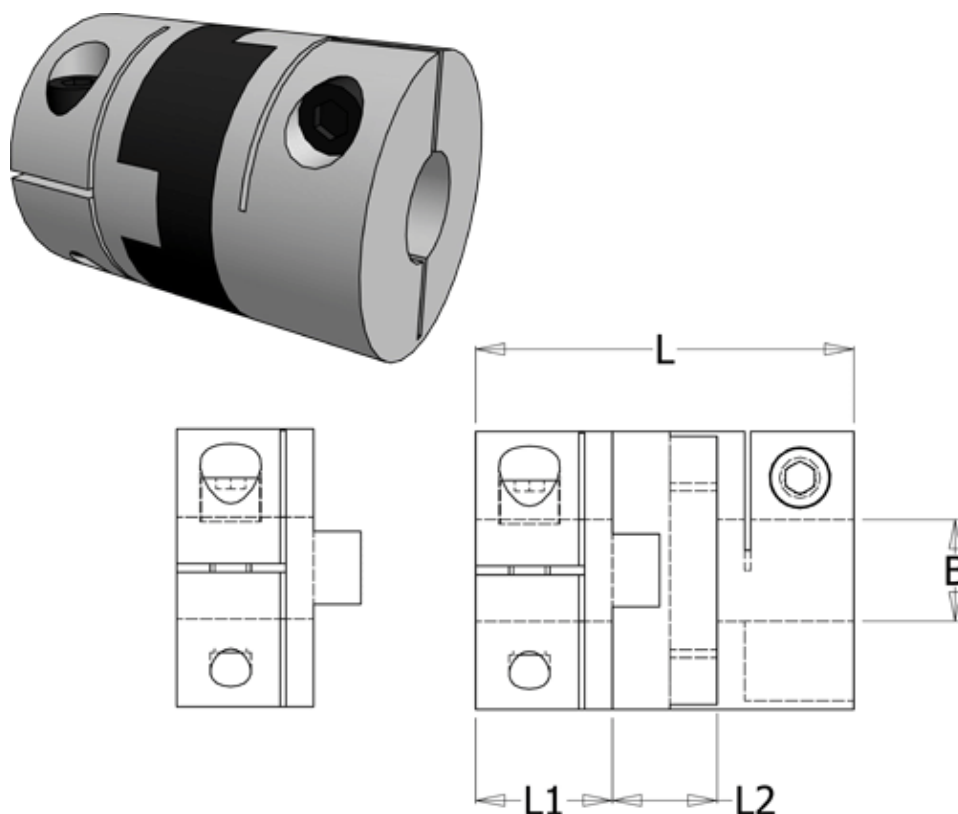

Article number: 33214523342

Description: Oldham coupling hub 452H33.42 ALU
with clamp hub and through bore, bore 16 mm

Measures

B1	= 16
D	= 33.3
L	= 42
L1	= 15
L2	= 12

Note: Overnævnte varenr. er kun for et koblingsnav. Der går 2 koblingsnav og 1 element til 1 komplet kobling

Screw = M4

Torque (Nm) = 9